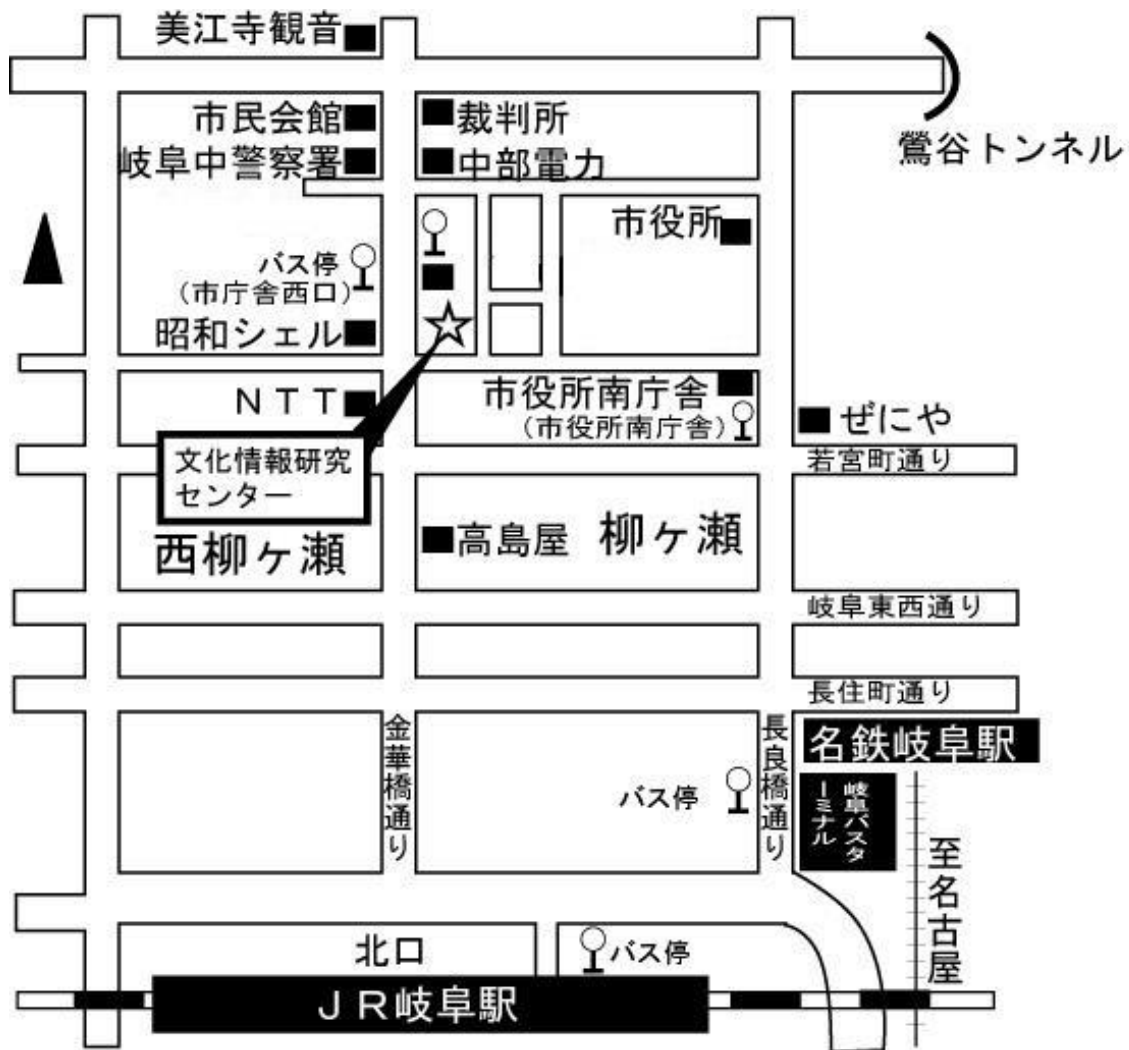

# 試験会場

岐阜女子大学 文化情報研究センター

住所:岐阜市明德町 10 番地 杉山ビル

TEL:058-267-5237

## <交通のご案内>

■JR 名古屋駅より JR 岐阜駅まで快速列車で約 20 分, または名鉄名古屋駅より名鉄岐阜駅まで約 30 分

■JR 岐阜駅から金華橋通りを北へ約 800 メートル

・徒歩 約 20 分          ・岐阜バス 約 10 分

JR 岐阜バスターミナルまたは名鉄岐阜バスのりばから, 金華橋方面もしくは長良橋方面行きバスに乗り,

①[金華橋方面]行きは『市庁舎西口』下車,徒歩約 1 分

②[長良橋方面]行きは『岐阜市役所南庁舎』下車,徒歩約 3 分