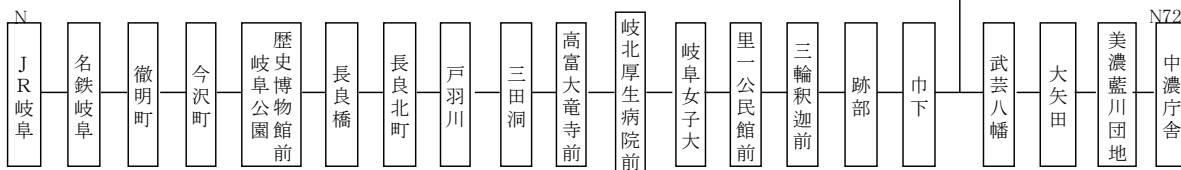

【岐阜女子大線・高美線】

土曜日・日祝日

2021年6月1日改正

中濃庁舎→大矢田→岐阜女子大→岐北厚生病院前→三田洞→長良橋→徹明町→JR岐阜→市民病院前→西鏡島