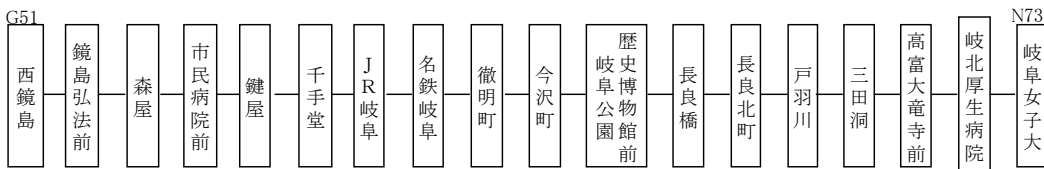

【運行系統】

《岐阜女子大線》