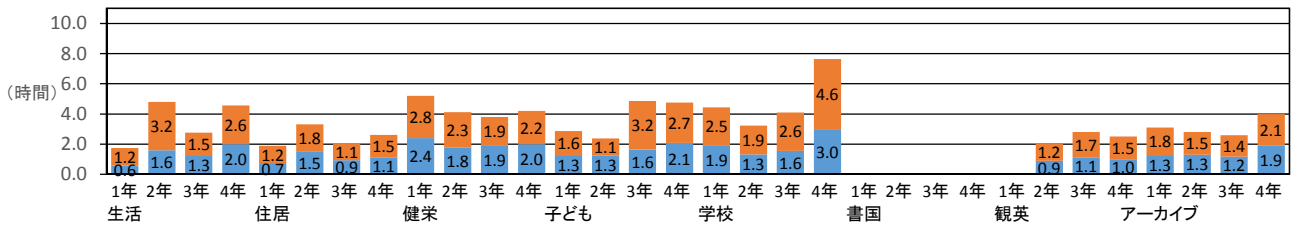

学生の学修平均時間について(定例調査を基に) 令和4年4月調査～令和2年9月調査

所属学年別 学修平均時間

■ 長期休暇期間の、授業以外の1日平均の学修時間(机上学修)
■ 講義期間中の授業以外の1日平均の学修時間(机上学修)

令和4年4月調査

令和3年4月調査

令和4年2月調査

令和3年2月調査

令和3年9月調査