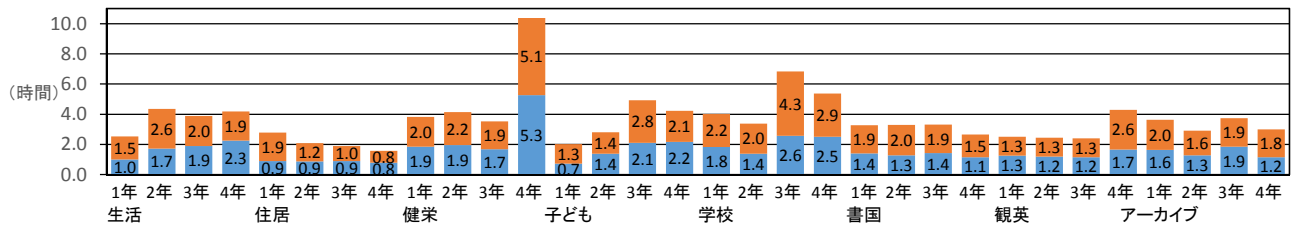

学生の学修平均時間について(定例調査を基に) 令和4年4月調査～令和2年9月調査

所属学年別 学修平均時間

■ 長期休暇期間の、授業以外の1日平均の学修時間(机上学修)
■ 講義期間中の授業以外の1日平均の学修時間(机上学修)

令和4年4月調査

令和3年4月調査

令和4年2月調査

令和3年2月調査

令和3年9月調査