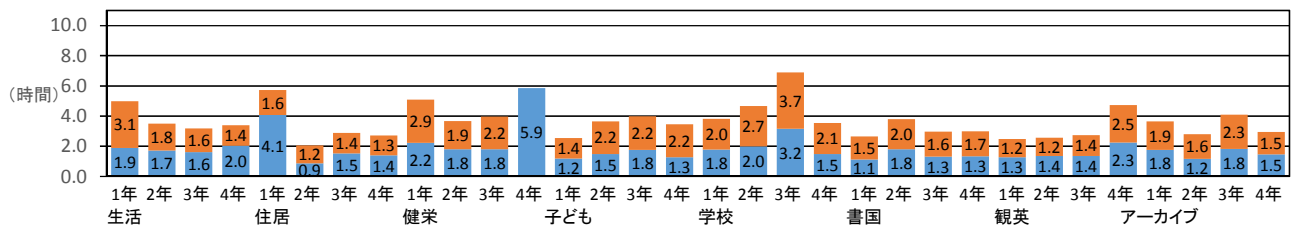

学生の学修平均時間について(定例調査を基に) 令和4年4月調査～令和2年9月調査

所属学年別 学修平均時間

■ 長期休暇期間の、授業以外の1日平均の学修時間(机上学修)
■ 講義期間中の授業以外の1日平均の学修時間(机上学修)

令和4年4月調査

令和3年4月調査

令和4年2月調査

令和3年2月調査

令和3年9月調査