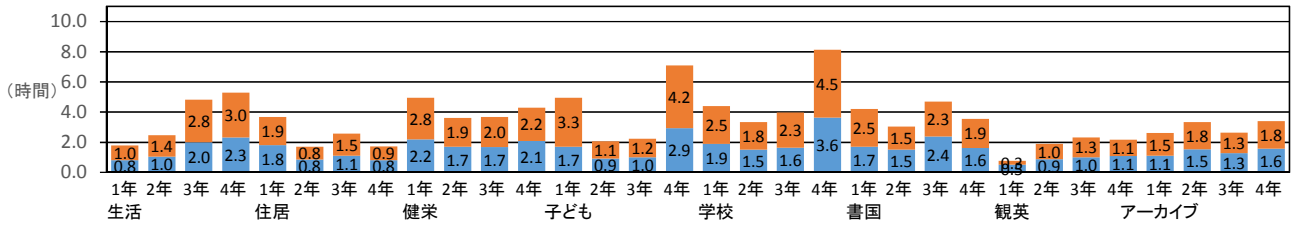

学生の学修平均時間について(定例調査を基に) 令和4年4月調査～令和2年9月調査

所属学年別 学修平均時間

■ 長期休暇期間の、授業以外の1日平均の学修時間(机上学修)
■ 講義期間中の授業以外の1日平均の学修時間(机上学修)

令和4年4月調査

令和3年4月調査

令和4年2月調査

令和3年2月調査

令和3年9月調査