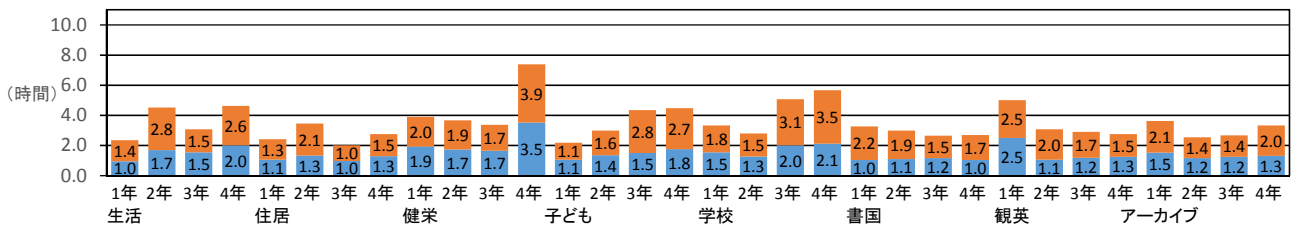

学生の学修平均時間について(定例調査を基に) 令和4年4月調査～令和2年9月調査

所属学年別 学修平均時間

■ 長期休暇期間の、授業以外の1日平均の学修時間(机上学修)
■ 講義期間中の授業以外の1日平均の学修時間(机上学修)

令和4年4月調査

令和3年4月調査

令和4年2月調査

令和3年2月調査

令和3年9月調査