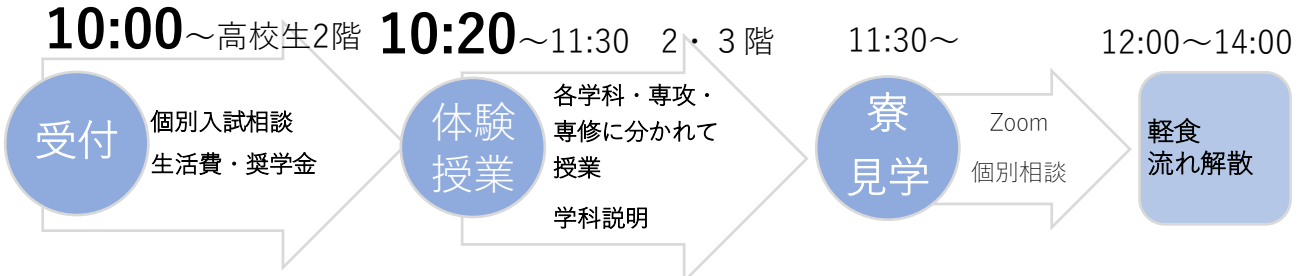

岐阜女子大学 OPEN CAMPUS

2026.8.23 sun in 姉妹校 沖縄女子短期大学

島尻郡与那原町東浜1番地 098-943-9705

☀️ 岐阜女子大学オープンキャンパス スケジュール

体験授業＜資格をいかして沖縄に就職＞ 本学は沖縄県就職協定締結校
インターンシップ/就職支援充実

デジタル アーカイブ専攻	【デジタルスキル講座 メタバース 3Dモデリング ドローン体験】
文化創造学専攻	【観光専修】ホテルスタッフ 【書道専修】沖縄県出身卒業生6名日展入選 在学中に日展入選
初等教育学専攻	【教育教材開発】中学（英語・国語教員免許も複数取得） 保育士＋幼稚園教諭＋小学校教員 活躍事例
生活科学科 建築デザイン専攻	沖縄建設業界で働く女性技術者の年々不足拡大 今がチャンス！
生活科学科 生活科学専攻	文部科学省が求める和裁洋裁のできる家庭科教員
健康栄養学科	管理栄養士＋パン・スイーツ製造＋家庭科教員＋栄養教諭 資格取得実践例